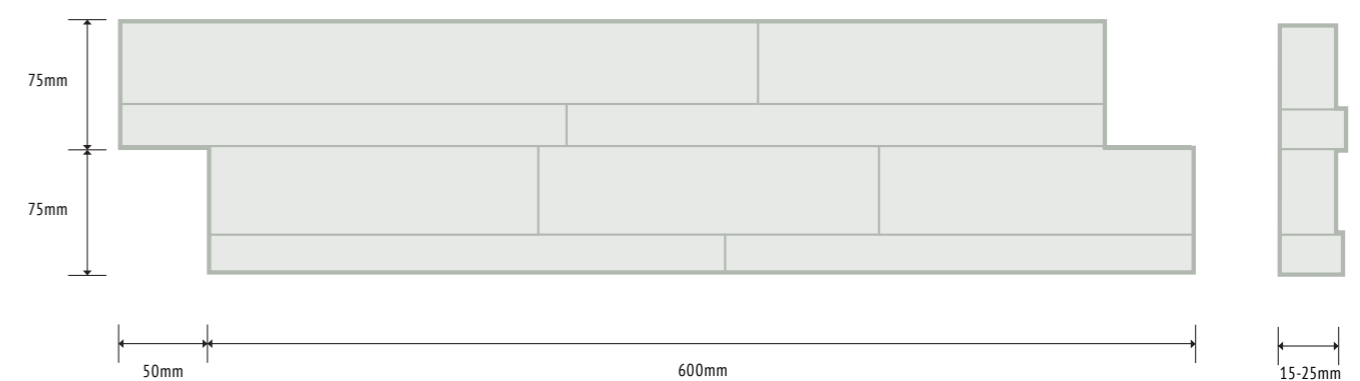

Vår fasadsten är en lätthanterlig produkt som levereras på nät för smidig hantering. Var del (med bitar på nät) passas ihop med närliggande delar utan fula skarvar. Ingen fog behövs och djupskillnaderna gör att 'tandning' ej blir ett problem.

Produkten installeras på samma sätt som plattor och kanter kapas eller snedsågas (geras) beroende på installation. För extra skydd och enklare underhåll rekommenderas impregnering med stenolja.

*Vissa mått kan variera beroende på struktur och/eller stensort