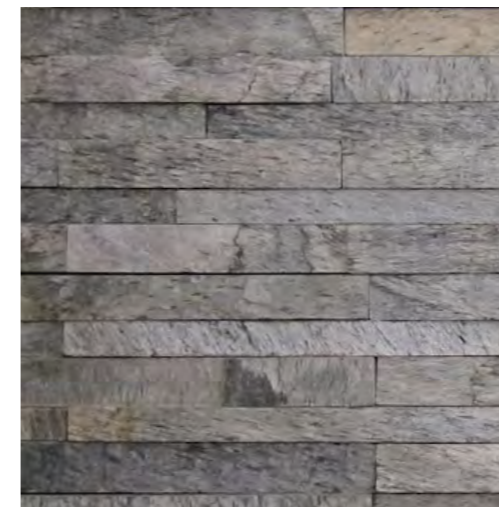

ARGENTO SHINE

Stensort: Kvartsitskiffer
Produkttyp: Fasadsten
Yta: Naturlig
Andra ytbehandlingar: (beställning)
Standardstorlek: 15x60x1.5-2.5cm