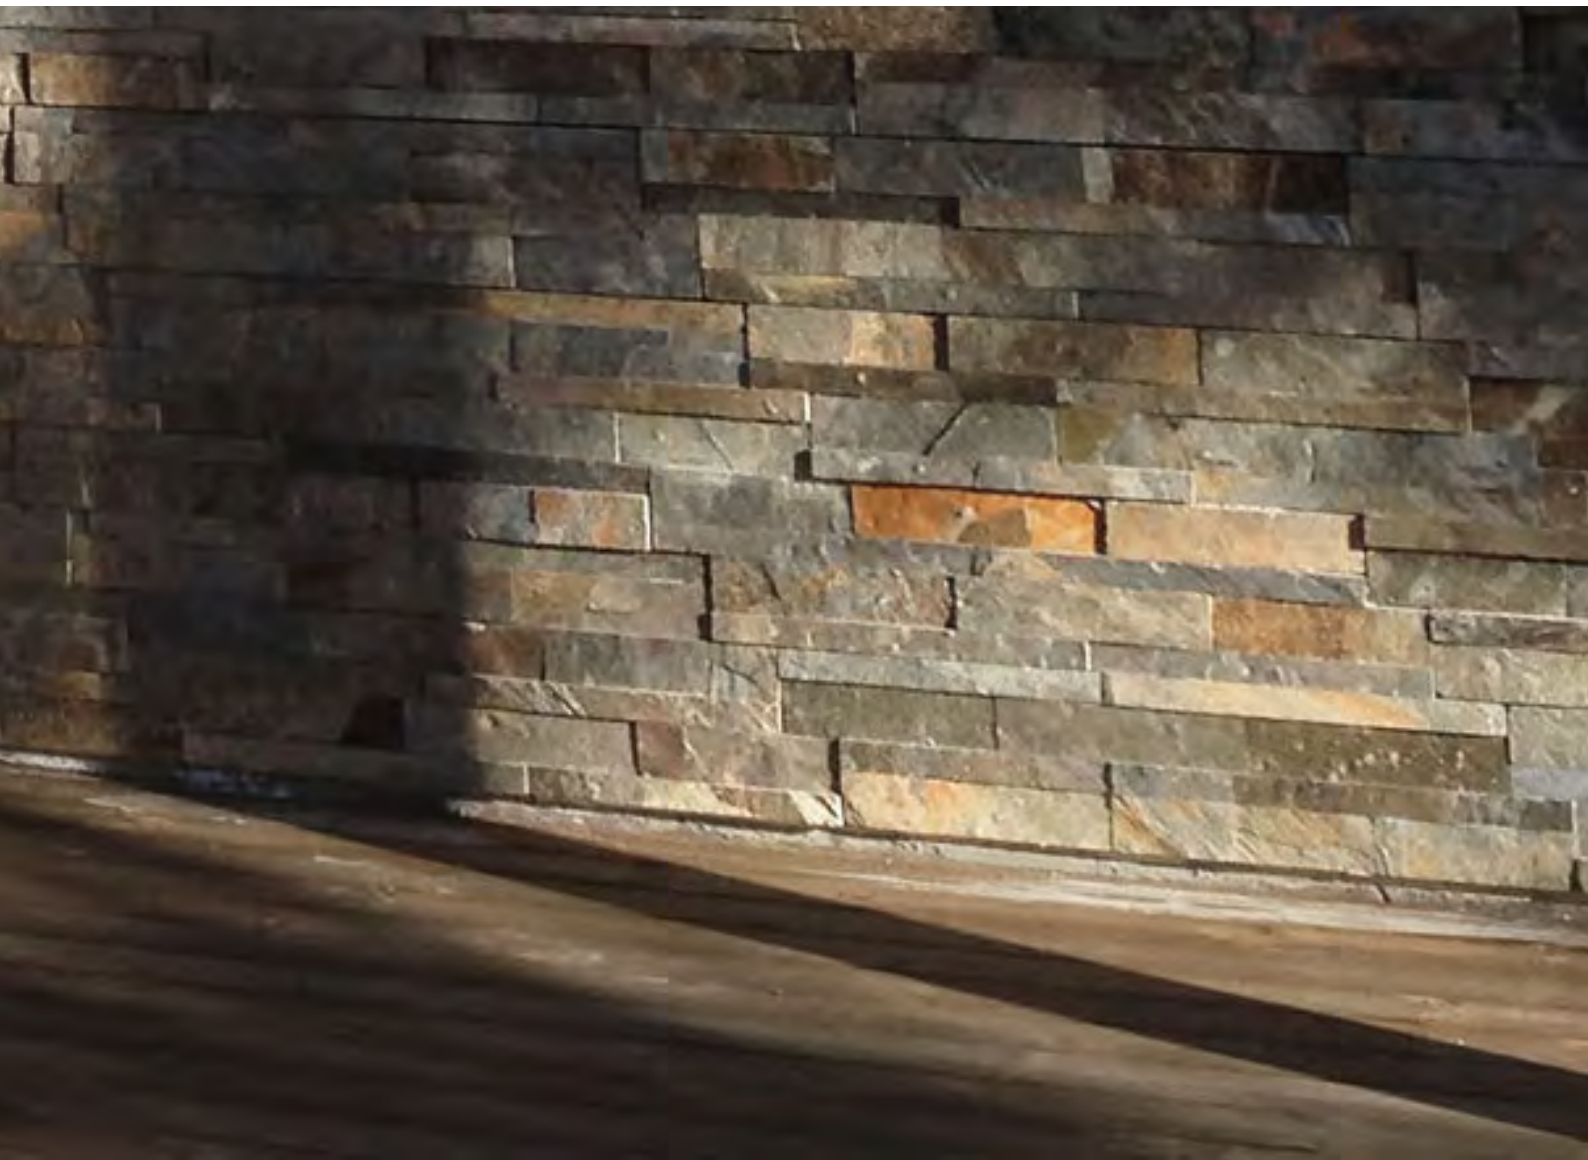

STEN
CENTRALEN