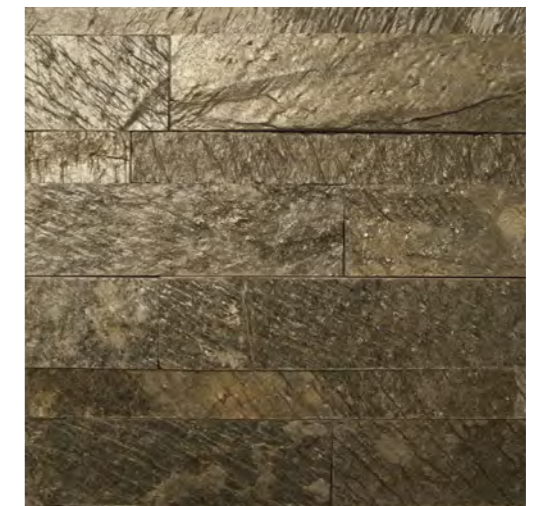

DEOLI GREEN

Stensort: Kvartsitskiffer
Produkttyp: Fasadsten
Yta: Naturlig
Andra ytbehandlingar: (beställning)
Standardstorlek: 15x60x1.5-2.5cm